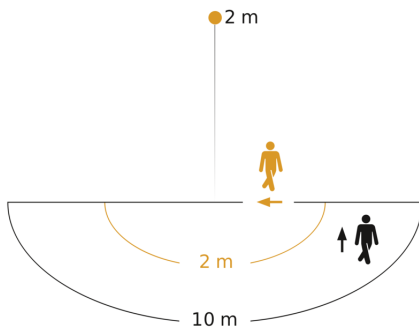

L 605 S

met bewegingsmelder
EAN 4007841 065287
art.nr. 065287

Registratiebereik