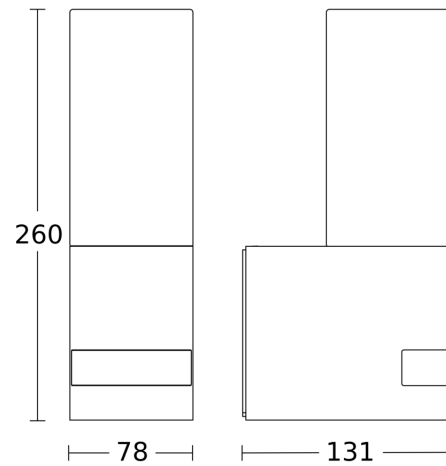

Technische gegevens

Afmetingen (L x B x H)	131 x 78 x 260 mm	Mechanische instelling	Nee
Met lampjes	Ja, STEINEL led-systeem	Reikwijdte radiaal	r = 2 m (6 m ²)
Fabrieksgarantie	3 jaar	Reikwijdte tangentiaal	r = 10 m (157 m ²)
Instellingen via	Potentiometers	Schemerschakelaar	Ja
Met afstandsbediening	Nee	Afdek materiaal	stickers
Variante	met bewegingsmelder	Lichtstroom totaal product	729 lm
VPE1, EAN	4007841065287	gemeten Lichtstroom (360°)	729 lm
Toepassing, plaats	Buiten	Totale efficiëntie van het product	64,5 lm/W
Toepassing, ruimte	Buiten, entree, rondom het huis, terras / balkon	Kleurtemperatuur	3000 K
kleur	antraciet	Type lichtbron	Led niet vervangbaar
Incl. stickervel met huisnummers	Nee	Levensduur led (max. °C)	36000 uur
Montageplaats	wand	Levensduur led L70B50 (25°)	> 36000
Slagvastheid	IK03	Sokkel	zonder
Bescherming	IP44	Led-koelsysteem	Passive Thermo Control

L 605 S

met bewegingsmelder
EAN 4007841 065287
art.nr. 065287

Registratiebereik

Mogelijke montagehoogte: 1,80 m - 2,00 m
Oranje: radiaal
Zwart: tangentiaal

Maten

aansluitschema

aansluitschema